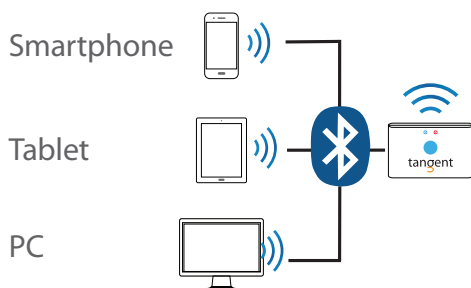

Bluetooth Dock konektor

AKO SPRAVIŤ ABY BOLO VAŠE
RÁDIO ČI DOCK WIRELESS

• **KROK 1:**

Umiestnite Tangent Bluetooth Dock konektor do docku

• **KROK 2:**

Pripojte svoj smartphone, tablet atď. cez bluetooth menu k Tangent Bluetooth Dock konektoru a prehrá-
vajte hudbu bezdrôtovo.